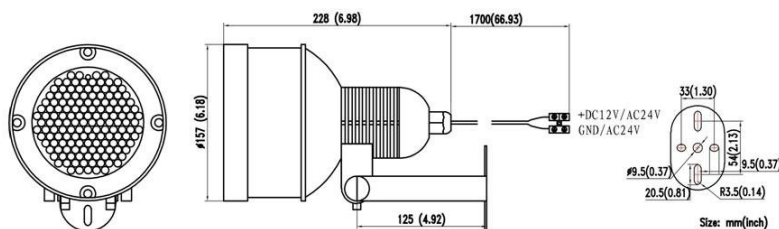

**KARTA KATALOGOWA**

Oświetlacz podczerwieni zasięg 40 m, kąt 120°

model **LIR-CS88**

SPECYFIKACJA TECHNICZNA	
Typ obudowy	IP 66
Diody IR	147 szt.
Pasmo	850 nm
Kąt świecenia	120°
Zasięg świecenia	40 m
Zasilanie	12 VDC / 24 VAC
Pobór prądu	DC 1400 mA / AC 1250 mA
Wymiary	Ø 157 x 228 mm
Waga	2400 g
Temperatura pracy	- 30°C ~ +50°C